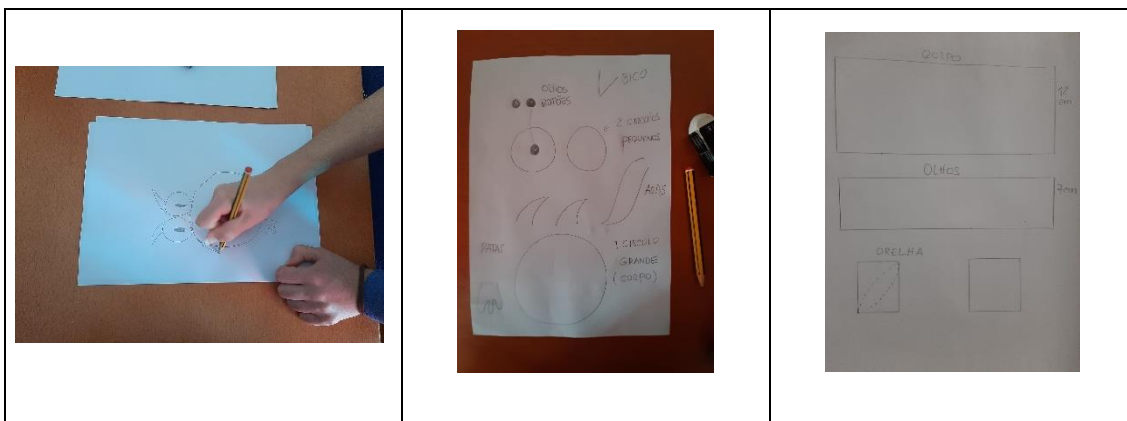

Programa Eco-Escolas

Desafio UHU – Escultura de um Mocho

Projeto (desenhos):

Construção:

Setúbal, 5 de maio de 2021

APPACDM – CSE
Setúbal