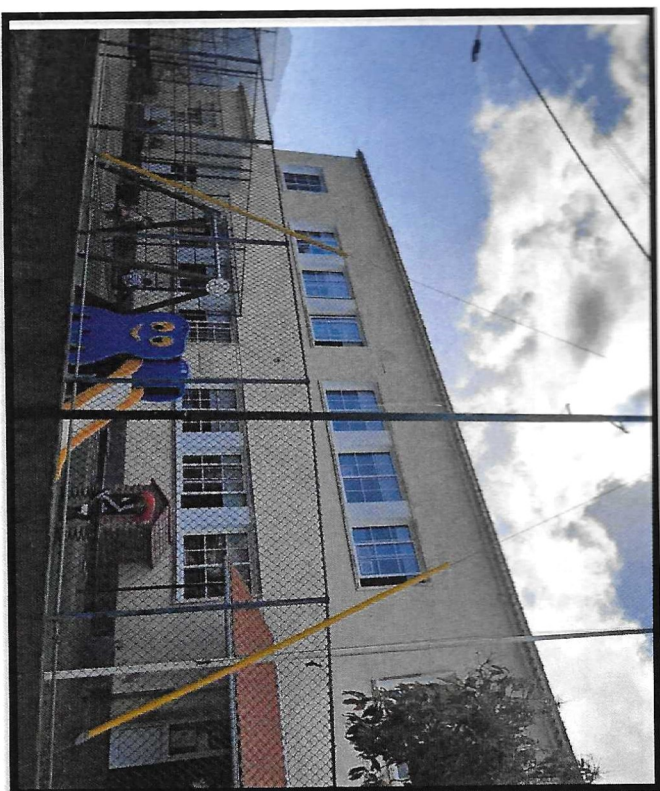

ALTURA: 1,10 cm

CATEGORIA: MAIORE DE FRUTO

TIPO DE FOLHA: CADUCA

## EB1/PE/C DE SANTANA

Sala da Pré 3 (4/5 anos)

Ano Letivo: 2022/2023

Rota da Biodiversidade

MADERA