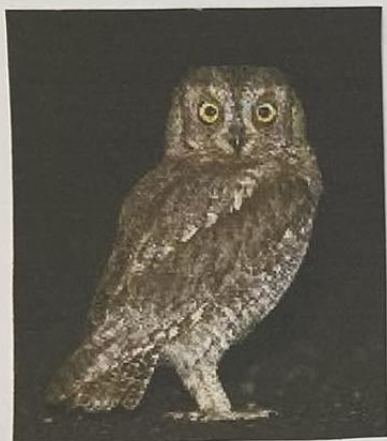

# Aves de Rapina Noturnas em Portugal

Vive em áreas arborizadas, nas regiões do Nordeste de Portugal.  
É conhecido pelos pequenos tufo que tem sobre a cabeça.  
Alimenta-se de insetos, pequenas aves e répteis.

MOÇHA-

O'ORELHA

MOÇHO-

GALEGO

Vive em áreas agrícolas, áreas com muros e áreas de matas. Alimenta-se de insetos e pequenos roedores.